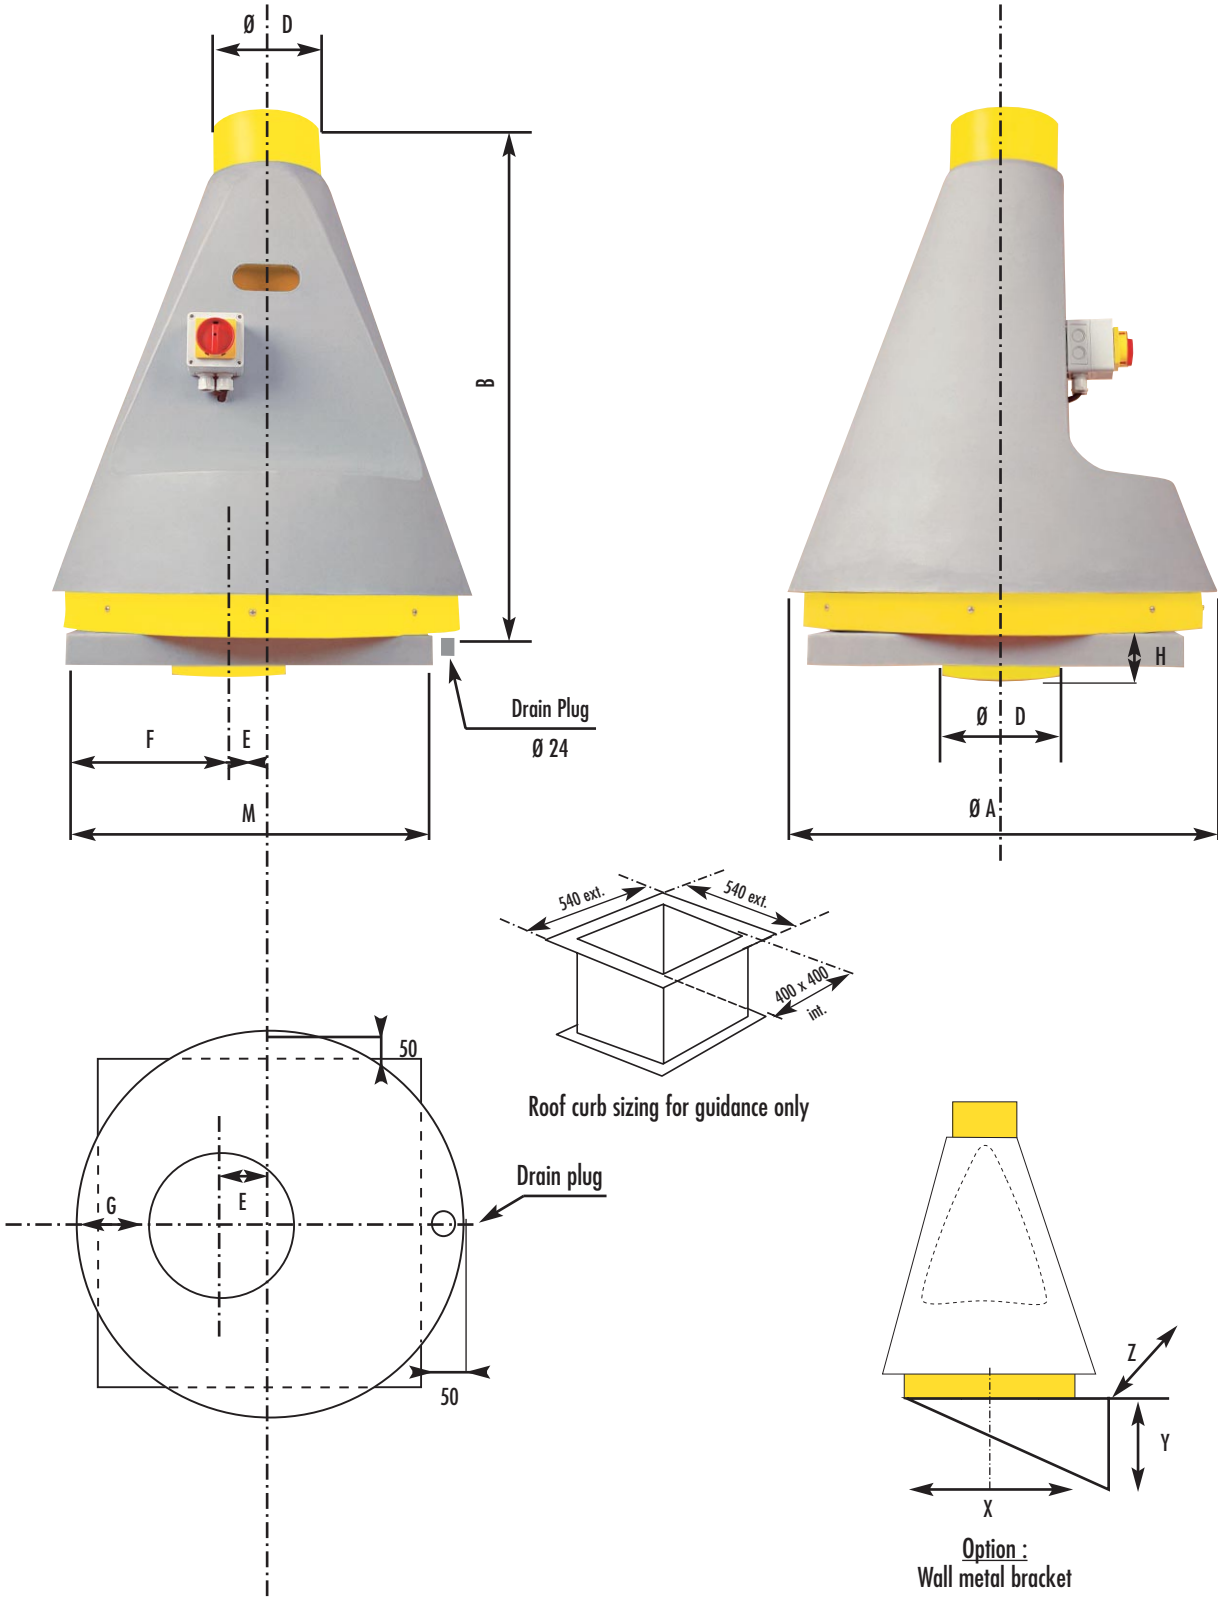

JET 20

JET Series

Free inlet/Free outlet
Noise level test type A.
Visit our website for details.

n (T/min) R.P.M.	LWA dB(A)
950	60,3
★ 1450	70,3
2900	85,1

Dimensional data (mm)										
A	B	$\emptyset D$	E	F	G	H	X	Y	Z	M
600	800	160	50	250	160	70	280	350	400	540-540 in.