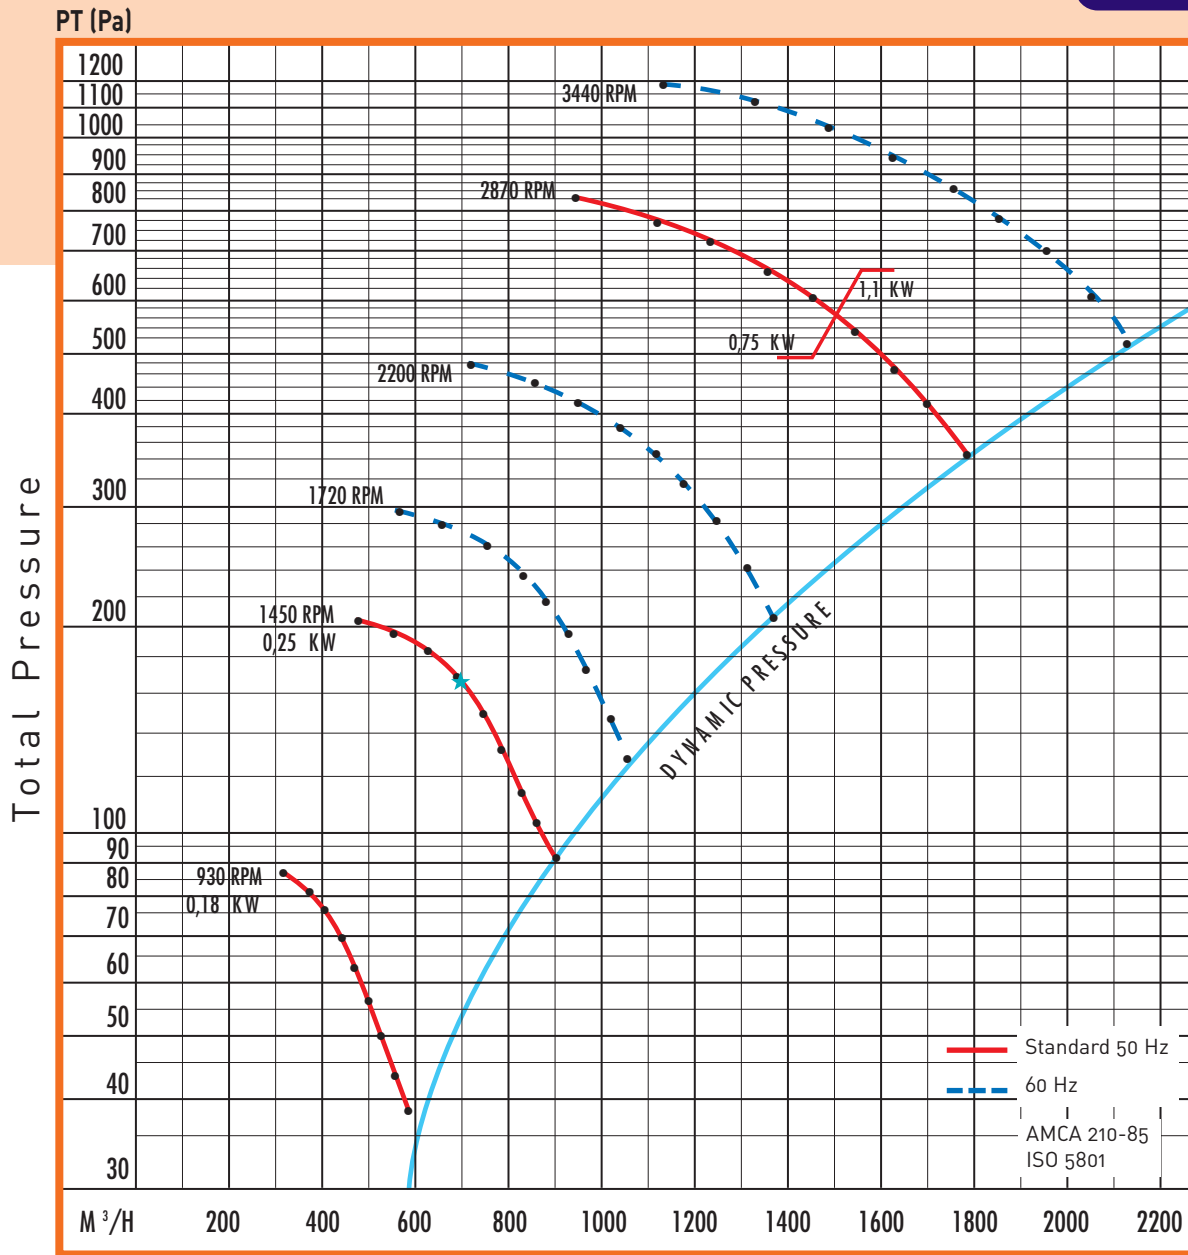

JET 20

JET Series

Free inlet/Free outlet
Noise level test type A.
Visit our website for details.

n (T/min) R.P.M.	LWA dB(A)
950	60,3
★ 1450	70,3
2900	85,1

Dimensional data (mm)										
A	B	$\emptyset D$	E	F	G	H	X	Y	Z	M
600	800	160	50	250	160	70	280	350	400	540-540 in.